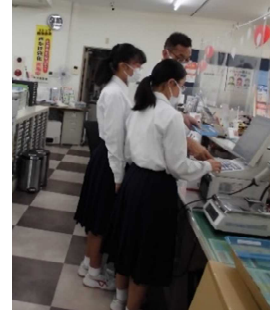

【近江郵便局】

局員さんと一緒にお客様の対応をしています。